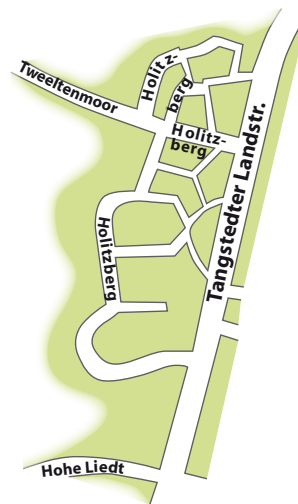

# VEERMASTER GIBT RÜCKENWIND FÜR FAMILIEN, JUGENDLICHE UND KINDER!

PROJEKT FÜR DIE QUARTIERE ESSENER STRASSE UND HOLITZBERG

## QUARTIER ESSENER STRASSE

Asklepios-  
Klinik

## QUARTIER HOLITZBERG

WIR BRINGEN SIE IN BEWEGUNG!

**Pestalozzi-Stiftung Hamburg**

Langenhorner Chaussee 161  
22415 Hamburg  
Tel.: 040 / 53904122  
E-mail: veermaster@pestalozzi-hamburg.de

**ella Kulturhaus**