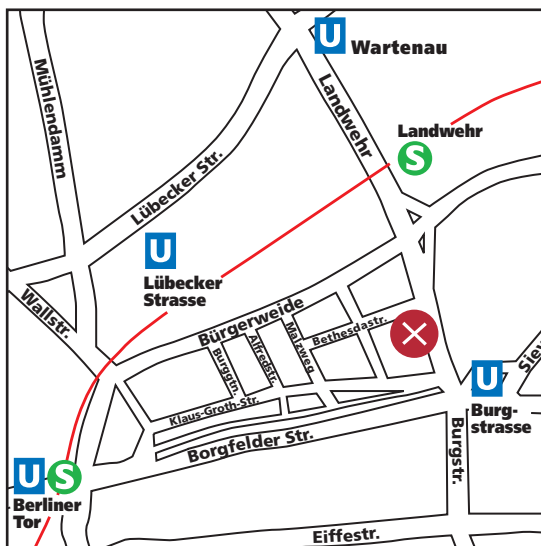

Das Team:

Es erwarten Sie qualifizierte und engagierte staatlich anerkannte Erzieher(innen) und/oder sozialpädagogische Assistentinnen.

info

PESTALOZZI KITA

Stark ins Leben

So finden Sie uns:

U-Bahn:

U1 bis Wartenau oder Lübecker Straße
U2 bis Burgstraße, U3 bis Lübecker Straße

S-Bahn:

S1 und S11 bis Landwehr

Bus:

Linie 25 und 161 bis Haltestelle Carl-Petersen-Straße

Weitere Info und Anmeldung:

Pestalozzi-Stiftung Hamburg
Kita Bethesdastraße

Bethesdastraße 40, 20535 Hamburg

Tel.: 040 - 244 249 870