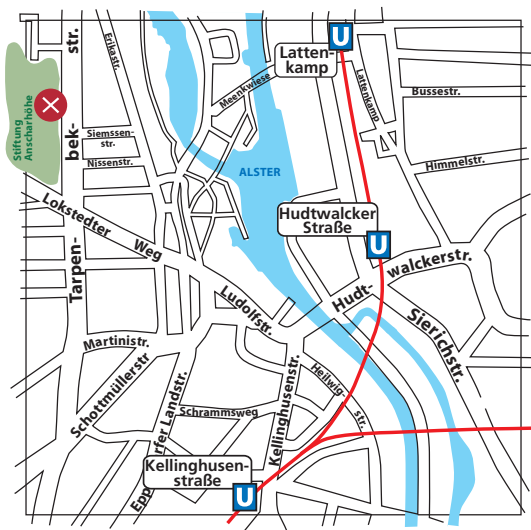

Besonderheiten

Die neue Kita befindet sich auf dem schönen parkähnlichen Gelände der Stiftung Ansharhöhe in Eppendorf. Für Kinder mit besonderem Förderbedarf im Alter zwischen drei und sechs Jahren stehen Integrationsplätze zur Verfügung.

So finden Sie uns:

U-Bahn:

U1/U3 bis Kellinghusenstraße oder
U1 bis Lattenkamp

Bus:

22 bis Lokstedter Weg, 34 bis Tarpenbekstraße
39 bis Frickestraße, 114 bis Schubackstraße
281 bis Nedderfeld (Ost)

Weitere Info und Anmeldung: